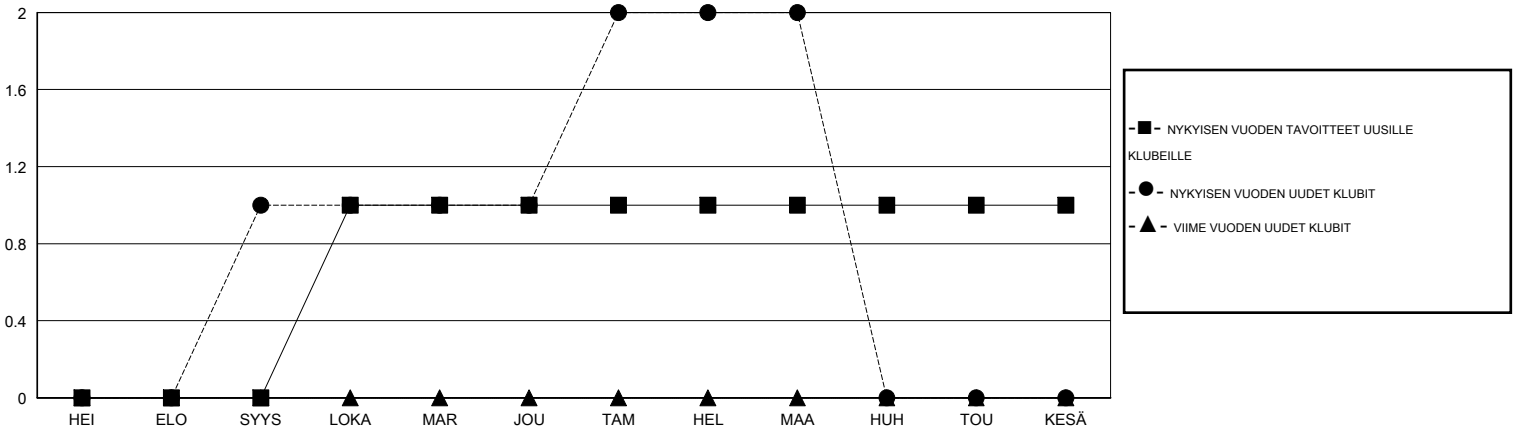

MONTHLY MEMBERSHIP PROGRESS REPORT

District 107 I

Results as of: 3/31/2014

GMT: JØRN ANDERSEN

SIJAINI FINLAND

GMT VAALIPIIRI 4

Klubit					jäsenä				
TULOKSET 2013-2014					TULOKSET 2013-2014				
NELJÄNNES	UUDEN KLUBIN TAVOITE	UUSIEN KLUBIEN LUKUMÄÄRÄ	MONTAKO KLUBIA LOPETETTU	NETTOKASVU/ MENETYS	NELJÄNNES	UUDEN JÄSENEEN TAVOITE	UUSIA JÄSENIÄ LISÄTTY YHTEENSÄ	MONTAKO ERONNUTTA JÄSENTÄ	NETTOKASVU/ MENETYS
HEI/ELO/SYYS	0	1	0	1	HEI/ELO/SYYS	-4	39	20	19
LOKA/MAR/JOU	1	0	1	-1	LOKA/MAR/JOU	25	31	27	4
TAM/HEL/MAA	0	1	0	1	TAM/HEL/MAA	2	43	24	19
HUH/TOU/KESÄ	0	0	0	0	HUH/TOU/KESÄ	7	0	0	0

TAVOITTEET JA UUDET KLUBIT, KUMULATIIVINEN