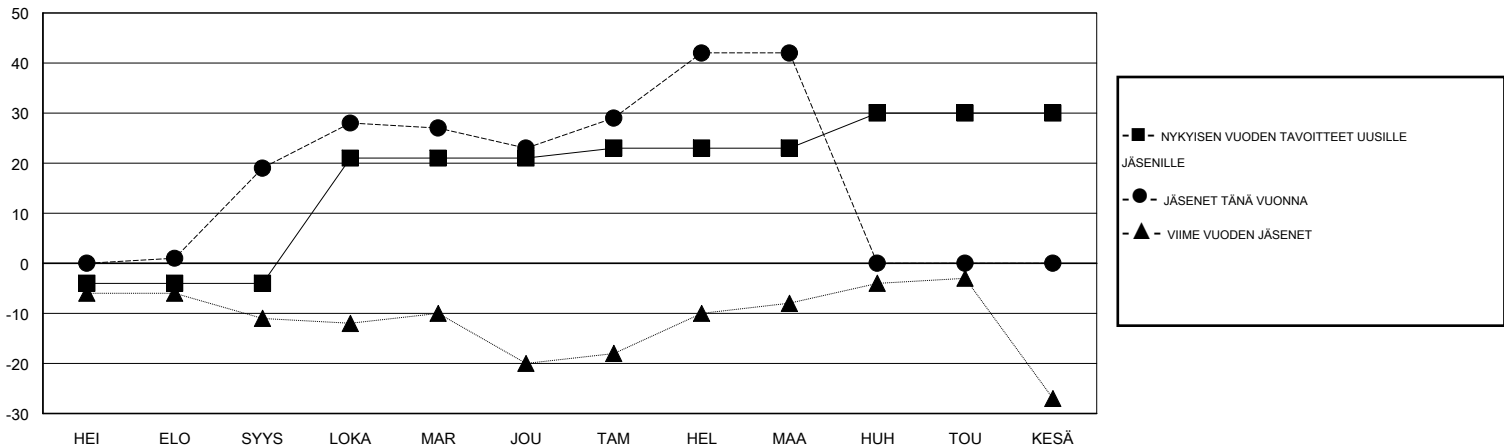

MONTHLY MEMBERSHIP PROGRESS REPORT

District 107 I

Results as of: 3/31/2014

GMT: JØRN ANDERSEN

SIJAINI FINLAND

GMT VAALIPIIRI 4

Klubit					jäsenä				
TULOKSET 2013-2014					TULOKSET 2013-2014				
NELJÄNNES	UUDEN KLUBIN TAVOITE	UUSIEN KLUBIEN LUKUMÄÄRÄ	MONTAKO KLUBIA LOPETETTU	NETTOKASVU/ MENETYS	NELJÄNNES	UUDEN JÄSENEEN TAVOITE	UUSIA JÄSENIÄ LISÄTTY YHTEENSÄ	MONTAKO ERONNUTTA JÄSENTÄ	NETTOKASVU/ MENETYS
HEI/ELO/SYYS	0	1	0	1	HEI/ELO/SYYS	-4	39	20	19
LOKA/MAR/JOU	1	0	1	-1	LOKA/MAR/JOU	25	31	27	4
TAM/HEL/MAA	0	1	0	1	TAM/HEL/MAA	2	43	24	19
HUH/TOU/KESÄ	0	0	0	0	HUH/TOU/KESÄ	7	0	0	0

TAVOITTEET JA UUDET KLUBIT, KUMULATIIVINEN

TAVOITTEET JA JÄSENET, KUMULATIIVINEN

LAKKAUTETUT KLUBIT: 1

EROTETUT JÄSENET

KUOLLUT	8
KLUBI LAKKAUTETTU	0
MUUT	63
YHTEENSÄ	71

31 CLUBS OF 55 LISÄNNYH YHDEN TAI USEAMMAN UUTTA JÄSENTÄ